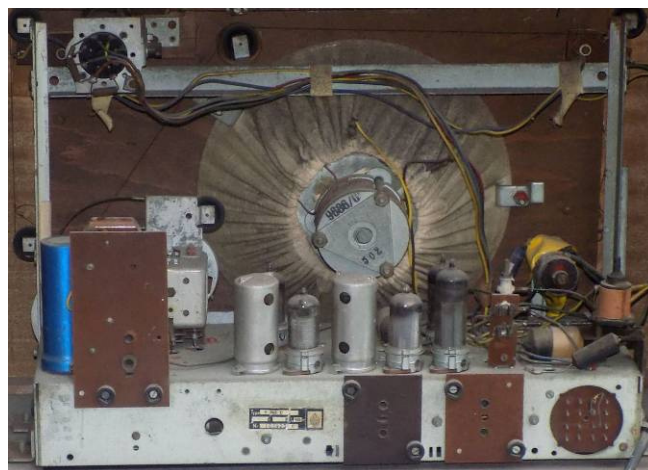

SIWE nr. 412	Radio Siera-S365U	radioreceiver
Doel:	Radio-ontvangst	
Type:	S365U	

Schaalverdeling

kenplaatje

zicht geopende achterkant .

Bouwer:	Siera	Bouwjaar: 1953?
Afkomst:	collectie SH Holsbeek	
Afmetingen:	BxDxH: 54,5x24x36,5	Gewicht: 9kg
Materiaal:	houten omkasting, metaal, elektrische componenten, 6 lampen: UCH42 UAF42 UBC41 UL41 UY41 UM4	
Werkwijze:	Radio-ontvangst: 1. KG: 25-32m 2. KG: 16-51m 3. KG: 60-200m 4. MG 200-580m 5. LG: 750-2000m en PU 4 draaiknoppen: vlvr: AAN/volume - toon - bandkiezer - kanaalkiezer Toestel , zonder voedingstranfo, gloeidraden in serie (U-type)	
Staat:	redelijk geen geluid, houten kast opgelapt	
Opmerking:		
Nwe bestem.:		
Opmaak:	A.B. . op 6.12.2016 - laatste aanpassing 6.12.2016 alex.baerts@skynet.be	