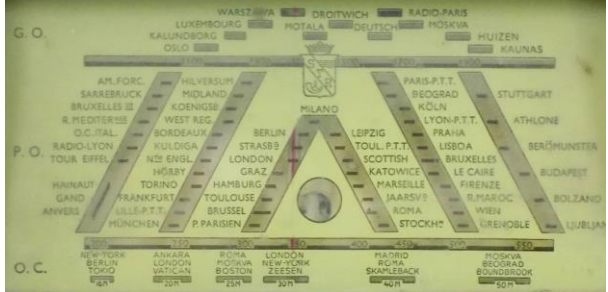

SIWE nr.: 407	Radio STR Terola	radioreceiver
Doel:	Radio-ontvangst	
Type:	Terola ACT? Serienr.:859	

schaalverdeling

rugplaat

kenplaatje

sticker

Bouwer:	STR Spécialités Techniques Radio-électriques Brussel Schaarbeek	
Bouwjaar:	1946-1947	
Afkomst:	collectie SH Holsbeek	
Afmetingen:	BxDxH: 47x27x37 cm	Gewicht: 14kg
Materiaal:	houten omkasting, metaal, elektrische componenten, 5 lampen: ECH4 EF9 ??? EL3(N) AZ1 (??? = onleesbaar, wellicht EBC3)	
Werkwijze:	Radio-ontvangst KG MG LG + PU 4 draaiknoppen: zijkant links: toon voorlinks: AAN/volume	zijkant rechts: bandkiezer voorrechts: kanaalkiezer
Staat:	Redelijk, speelt nog zachtjes. Rugwand wellicht niet origineel, maar bevat wel een adres dat verwijst naar de jaren '50 '60	
Nwe bestem.:	blijft A.B.	
Opmaak:	A.B. . op 6.12.2016 - laatste aanpassing 6.7.2020 alex.baerts@skynet.be	