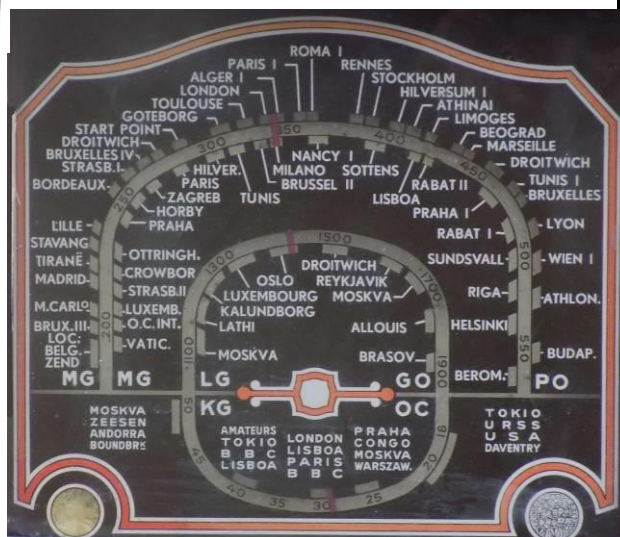

SIWE nr. 403	Socora radiobouwdoos	radioreceiver
Doel:	Radio-ontvangst en grammofoonversterker	
Type:	Type onbekend, voeding op gelijkspanning (batterij) voor gebruikt op een binnenvaartschip	

identiek toestel uit

http://users.telenet.be/on1aht/radio/Radio_VD/B/Radio_VDB.htm

geopende achterkant

afstemschaal

Bouwer:	Socora Brussel, op http://www.radiomuseum.org/r/radio_larc_inconnu.html vind ik dezelfde kast en wijzerschaal terug voor een radio-pick-up met de vermelding Larcin-Dour, naam die ik nog bij in geen andere constructeurslijst van Belgische radio's terug gevonden heb. Zie ook http://users.telenet.be/on1aht/radio/Radio_VDB/Radio_VDB.htm	
Bouwjaar:	±1950	
Afkomst:	collectie SH Holsbeek	
Afmetingen:	BxDxH: 46x27x28 cm	
Gewicht:	6,5 kg	
Materiaal:	Houten omkasting, metaal, elektrische componenten. De radio is gebouwd of omgebouwd voor gelijkspanning met vier Philips Miniwattlampen: DK91 DF91 DAF91 DL92. Wellicht werd dit type normaal uitgerust met: 6K8GT 6K7GT 6(S)Q7GT 6V6GT 5Y3	
Werkwijze:	Radio-ontvangst GO PO OC (=LG MG KG) en PU 4 draaiknoppen vooraan, vlnr: bandkiezer – kanaalkiezer - Aan/volume – toonregeling	
Staat:	na te zien originele rugplaat ontbreekt	
Opmerking:		
Opmaak:	A.B. . op 6.12.2016 - laatste aanpassing 15.8.2020 alex.baerts@skynet.be	