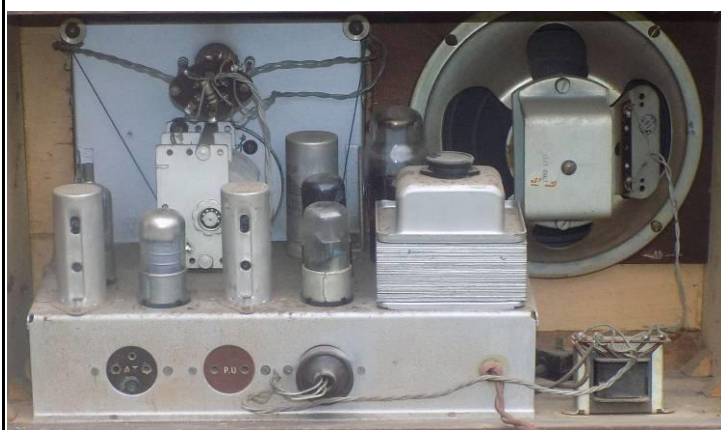

SIWE nr. 401	Socora 984A (bouwdoos)	radioreceiver
Doel:	Radio-ontvangst en grammofoonversterker	
Type:	984A	

afstemschaal

zicht geopende achterkant

Bouwer:	Socora Brussel, verkocht door Radio Bourse met hoofdzetel in Brussel		
Bouwjaar:	±1950		
Afkomst:	collectie SH Holsbeek		
Afmetingen:	BxDxH: 50x25x32 cm	Gewicht: 11kg	Luidspreker.: Ø 20cm perm. magneet
Materiaal:	houten omkasting, metaal, elektrische componenten, 6 lampen: 6K8GT 6SK7GT 6SQ7GT 6V6GT 80 6E5		
Werkwijze:	Radio-ontvangst LG-MG-KG 4 draaiknoppen vooraan, v.l.n.r.: toon – kanaalkiezer – Aan/volume – bandkiezer + PU		
Staat:	na te zien; topaansluiting lamp6K8gt afgebroken. rugplaat ontbreekt		
Opmerking:			
Nwe bestem.:	Blijft AB		
Opmaak:	A.B. . op 6.12.2016 - laatste aanpassing 16.8.2020 alex.baerts@skynet.be		