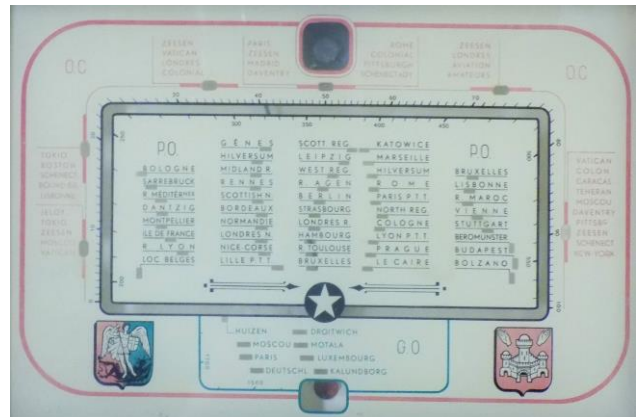

SIWE nr.: 399	Onbekende Belgische radio	radioreceiver
Doel:	Radio-ontvangst en grammofoonversterker	
Type:	Onbekend	

zicht geopende achterkant

afstemschaal

Bouwer:	Onbekend (Radiohome?)	
Bouwjaar:	±1950	
Afkomst:	collectie SH Holsbeek	
Afmetingen:	BxDxH: 63x32x35 cm	
Gewicht:	14 kg	
Materiaal:	houten omkasting, metaal, elektrische componenten, 6 lampen: 6K8GT 6K7GT 6Q7GT VT107B(=6V6GT) 6E5 5Y3	
Werkwijze:	Radio-ontvangst GO PO OC (=LG MG KG) en PU 4 draaiknoppen vooraan, vlnr: toon – bandkiezer + PU - Aan/volume – kanaalkiezer – in Frankrijk wordt de middengolf dikwijls afgekort als PO (Petites Ondes) KG als OC.	
Staat:	na te zien rugplaat ontbreekt	
Opmerking:	chassis en buizenbezetting komt in grote mate overeen met deze van Socora.	
Nwe bestem.:	blijft AB	
Opmaak:	A.B. op 6.12.2016 - laatste aanpassing 15.8.2020 alex.baerts@skynet.be	