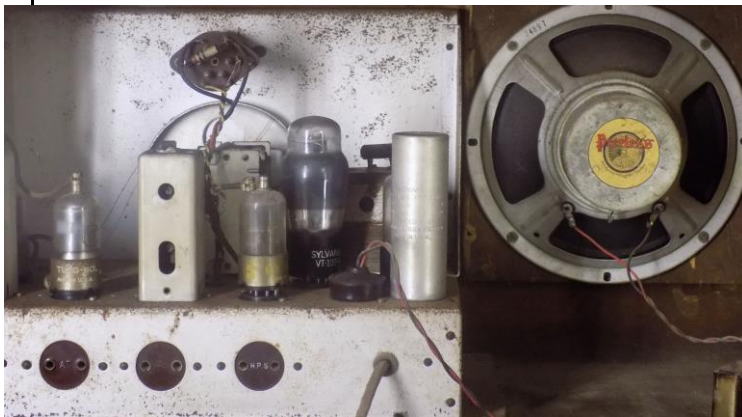

SIWE nr.: 399	Onbekende Belgische radio	radioreceiver
Doel:	Radio-ontvangst en grammofoonversterker	
Type:	Onbekend	

zicht geopende achterkant

afstemschaal

Bouwer:	Onbekend (Radiohome?)	
Bouwjaar:	±1950	
Afkomst:	collectie SH Holsbeek	
Afmetingen:	BxDxH: 63x32x35 cm	
Gewicht:	14 kg	
Materiaal:	houten omkasting, metaal, elektrische componenten, 6 lampen: 6K8GT 6K7GT 6Q7GT VT107B(=6V6GT) 6E5 5Y3	
Werkwijze:	Radio-ontvangst GO PO OC (=LG MG KG) en PU 4 draaiknoppen vooraan, vlnr: toon – bandkiezer + PU - Aan/volume – kanaalkiezer – in Frankrijk wordt de middengolf dikwijls afgekort als PO (Petites Ondes) KG als OC.	
Staat:	na te zien rugplaat ontbreekt	
Opmerking:	chassis en buizenbezetting komt in grote mate overeen met deze van Socora.	
Nwe bestem.:	blijft AB	
Opmaak:	A.B. op 6.12.2016 - laatste aanpassing 15.8.2020 alex.baerts@skynet.be	