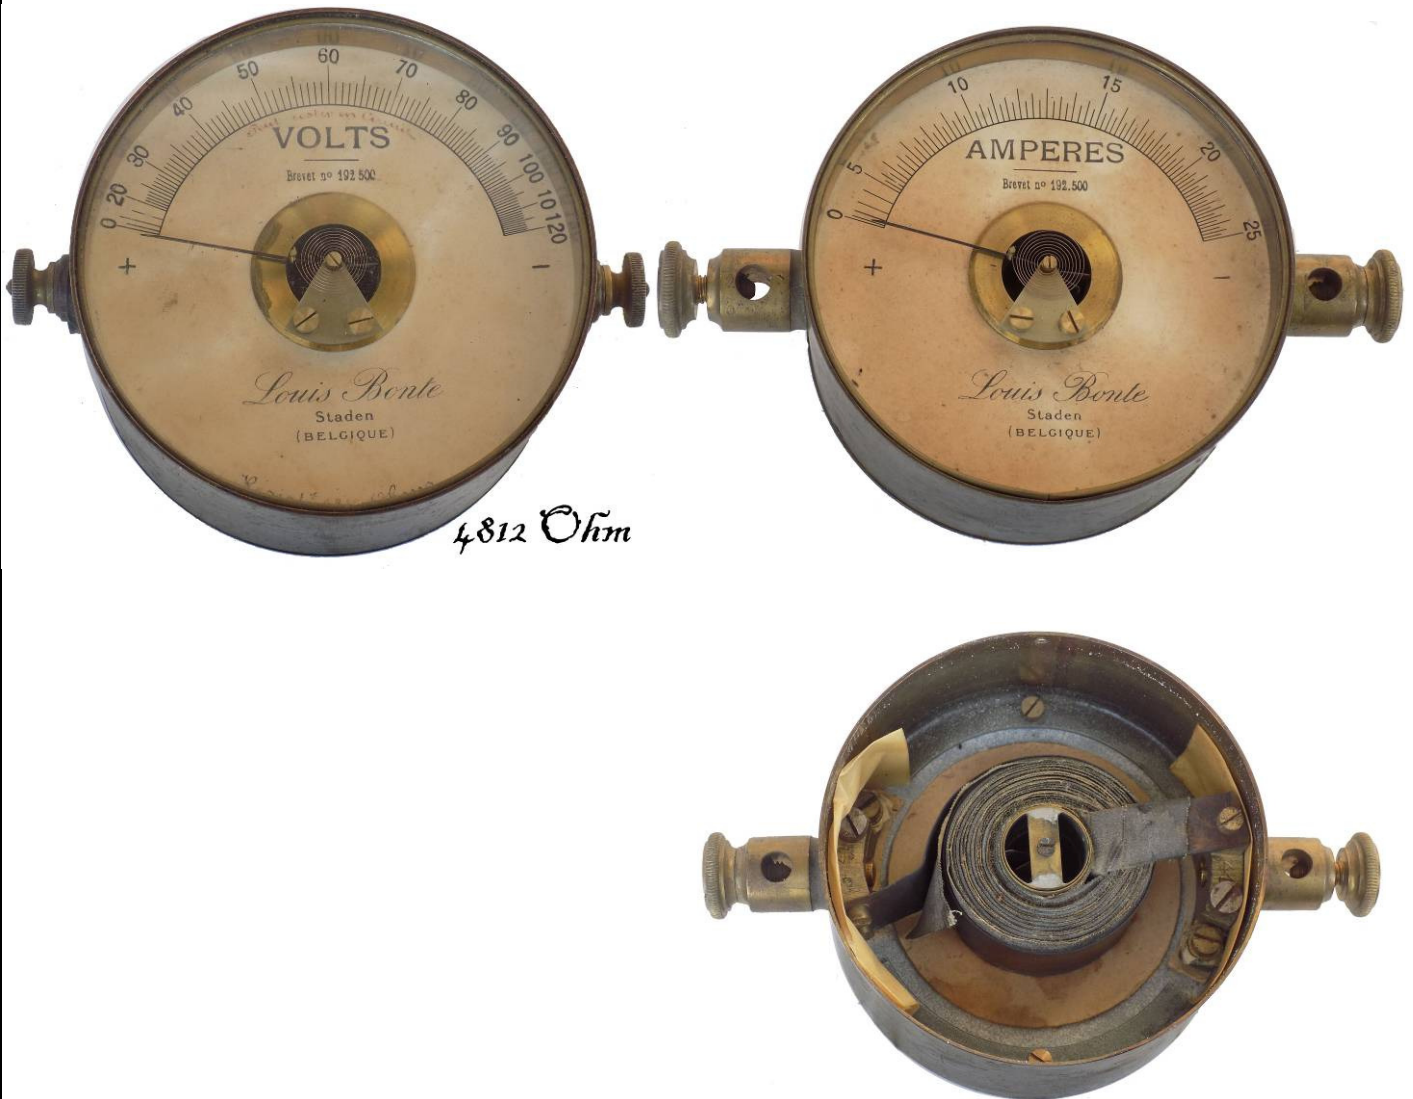

| | | |
|--------------|---|-------------------|
| SIWE nr. 388 | Voltmeter en Ampèremeter Louis Bonte | volt ampere meter |
| Doel: | | |
| Type: | ? | |

| | |
|--------------|---|
| Bouwer: | Louis Bonte Staden België Brevet nr. 192.500 |
| Bouwjaar: | wellicht voor 1940 |
| Afkomst: | François Govaerts |
| Afmetingen: | ØxD: 10cm x 5,5cm |
| Gewicht: | voltmeter: 0,8 kg ampèremeter: 0,9 kg |
| Materiaal/ | Gietijzer, koper, glas |
| Werkwijze: | Klassieke oude meetapparaten. Geen demping op de naaldbeweging, slingert lang uit. De spoel in de ampèremeter bestaat uit een opgerolde platte koperen lamel, zie foto. schaal voltmeter: 0 tot 120 V kleinste verdeling: 1 V schaal ampèremeter: 0 tot 25 A kleinste verdeling 1/4 A |
| Staat: | goed, beide toestellen werken nog. Het beschermglas van de ampèremeter ontbreekt. |
| Opmerking: | |
| Nwe bestem.: | blijft AB |
| Opmaak: | A.B. op 1.5.2016 - laatste aanpassing: 1.5.2016 Email: alex.baerts@skynet.be |