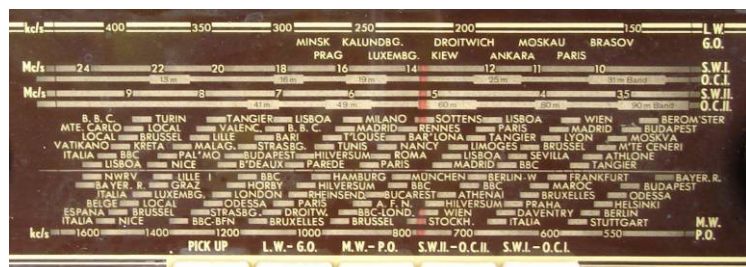

SIWE nr.: 313	Radio Braun S44M	radioreceiver
Doel:	Radio-ontvangst en grammofoonversterker	
Type:	S44M	

zicht geopende achterkant

Bouwer:	Braun Frankfurt
Bouwjaar:	±1957
Afkomst:	fam. Gr. Munsterbilzen
Afmetingen:	BxDxH: 48,5x22x31 cm
Gewicht:	6 kg
Materiaal:	houten omkasting, metaal, elektrische componenten, lampen: EZ80, EM80, ECH81, EF89, EAF42 en EL41
Werkwijze:	Radio-ontvangst LG-MG-KG1-KG2 2 grote draaiknoppen: links voor AAN/UIT en achter 'volume' en rechts 'afstemming' 5 drukknoppen: PU – LG – MG - KG2 (3,5-9MHz)-KG1 (10-24Mhz)
Staat:	goed speelt nog
Opmerking:	
Nwe bestem.:	A.B.
Opmaak:	A.B. . op 5.10.2013 - laatste aanpassing alex.baerts@skynet.be