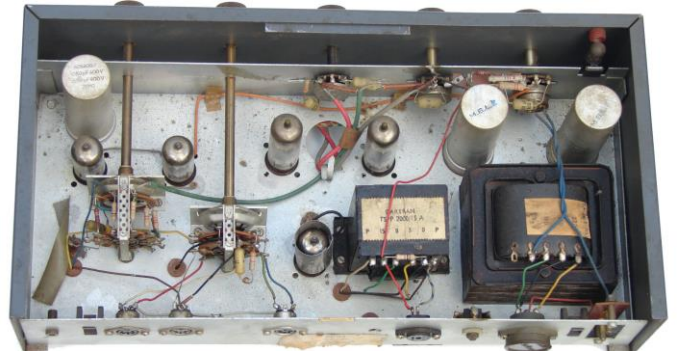

SIWE nr. 306	Monoversterker Carad PAS29	amplifier
Doel:	Mono geluidsversterker 12W	
Type:	PAS29	

achterkant

geopende boven- en onderkant

Bouwer:	Carad Kuurne België	Bouwjaar: ca 1965
Afkomst:	V.B. eigenaar	
Afmetingen:	BxDxH:39x20x13 cm	Gewicht: 7 kg
Materiaal:	Metaal, elektrische componenten lampen 3x ECC83, 2x EL84 en 2 seleniumgelijkrichters Siemens E250C85	
Werkwijze:	5 draaiknoppen: On/off-treble - Bass - Volume - Selector - Filter 3 gecombineerde ingangen: Tuner AM/FM - T/R - PU mag/cristal	
Staat:	goed – werkt nog	
Opmaak:	A.B. . op 5.10.2013 - laatste aanpassing alex.baerts@skynet.be	

Het betreft hier een PPP (parallele Push Pull ook circlotron genoemd.

Elektrisch schema (met dank aan J.D.K.)