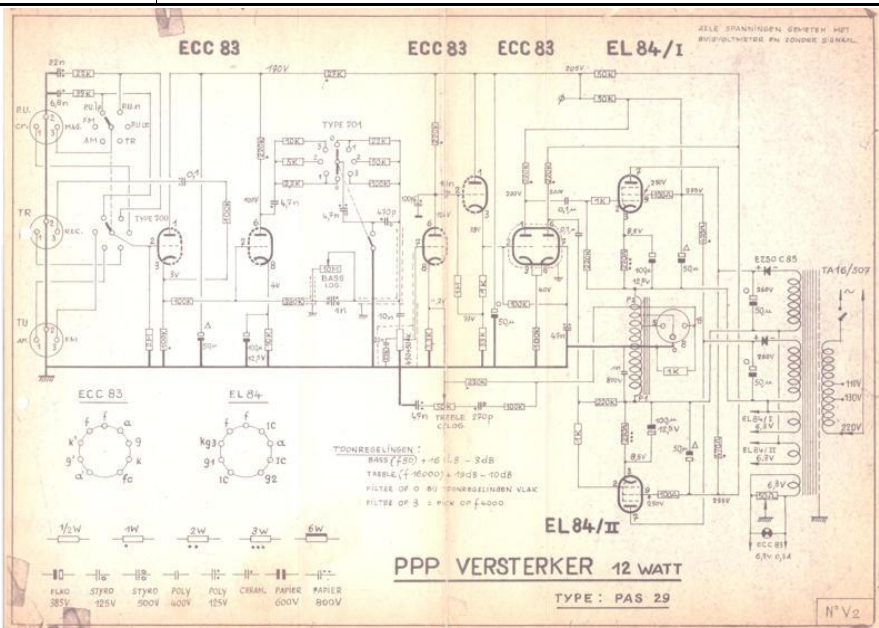

SIWE nr. 306	Monoversterker Carad PAS29	amplifier
Doel:	Mono geluidsversterker 12W	
Type:	PAS29	

achterkant

geopende boven- en onderkant

Bouwer:	Carad Kuurne België	Bouwjaar: ca 1965
Afkomst:	V.B. eigenaar	
Afmetingen:	BxDxH:39x20x13 cm	Gewicht: 7 kg
Materiaal:	Metaal, elektrische componenten lampen 3x ECC83, 2x EL84 en 2 seleniumgelijkrichters Siemens E250C85	
Werkwijze:	5 draaiknoppen: On/off-treble - Bass - Volume - Selector - Filter 3 gecombineerde ingangen: Tuner AM/FM - T/R - PU mag/cristal	
Staat:	goed – werkt nog	
Opmaak:	A.B. . op 5.10.2013 - laatste aanpassing alex.baerts@skynet.be	

Het betreft hier een PPP (parallele Push Pull ook circlotron genoemd.

Elektrisch schema (met dank aan J.D.K.)