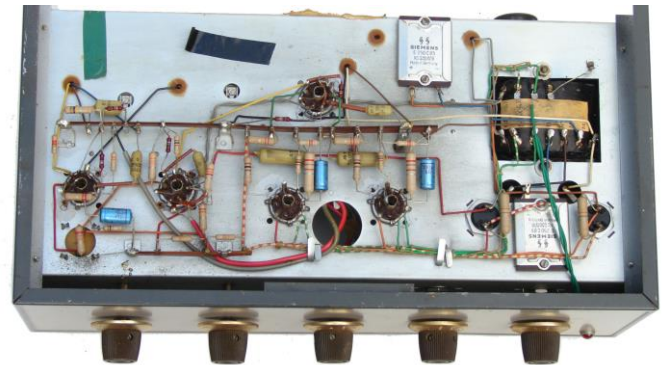

SIWE nr. 306	Monoversterker Carad PAS29	amplifier
Doel:	Mono geluidsversterker 12W	
Type:	PAS29	

achterkant

geopende boven- en onderkant

Bouwer:	Carad Kuurne België	Bouwjaar: ca 1965
Afkomst:	V.B. eigenaar	
Afmetingen:	BxDxH:39x20x13 cm	Gewicht: 7 kg
Materiaal:	Metaal, elektrische componenten lampen 3x ECC83, 2x EL84 en 2 seleniumgelijkrichters Siemens E250C85	
Werkwijze:	5 draaiknoppen: On/off-treble - Bass - Volume - Selector - Filter 3 gecombineerde ingangen: Tuner AM/FM - T/R - PU mag/cristal	
Staat:	goed – werkt nog	
Opmaak:	A.B. . op 5.10.2013 - laatste aanpassing alex.baerts@skynet.be	

Het betreft hier een PPP (parallele Push Pull ook circlotron genoemd.

Elektrisch schema (met dank aan J.D.K.)