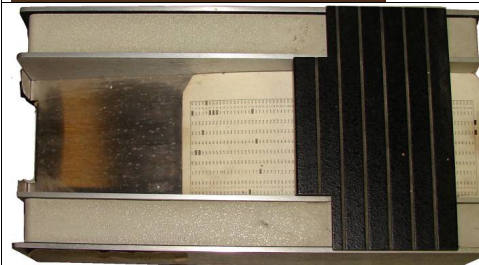

512- Computermaterieel (geen IBM)

12.1 Microprocessor met monitor ETAP

Gift van dhr Nap van Zuuren

Vertikaal opgesteld monochroom scherm. De Belgische firma Etap (gekend van hotels, boten en lichtarmaturen,...) ontwikkelde de voorloper van moderne tekstverwerkers.

12.2 Siemens Mikrocomputer Baugruppe

typ ECB 85-S710

512.3 Micro-Professor 10M MPF-IP

Experiment manuel

512.4 Commodore C64

512.5 Commodore C128

512.6 Commodore 2001

Personal electronic Transactor