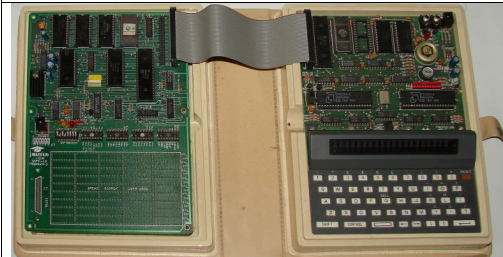

512- Computermaterieel (geen IBM)

12.1 Microprocessor met monitor ETAP

Gift van dhr Nap van Zuuren

Vertikaal opgesteld monochroom scherm. De Belgische firma Etap (gekend van hotels, boten en lichtarmaturen,...) ontwikkelde de voorloper van moderne tekstverwerkers.

12.2 Siemens Mikrocomputer Baugruppe

typ ECB 85-S710

512.3 Micro-Professor 10M MPF-IP

Experiment manuel

512.4 Commodore C64

512.5 Commodore C128

512.6 Commodore 2001

Personal electronic Transactor