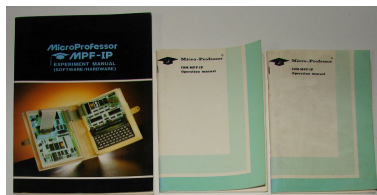

512- Computermaterieel (geen IBM)

12.1 Microprocessor met monitor ETAP

Gift van dhr Nap van Zuuren

Vertikaal opgesteld monochroom scherm. De Belgische firma Etap (gekend van hotels, boten en lichtarmaturen,...) ontwikkelde de voorloper van moderne tekstverwerkers.

12.2 Siemens Mikrocomputer Baugruppe

typ ECB 85-S710

512.3 Micro-Professor 10M MPF-IP

Experiment manuel

512.4 Commodore C64

512.5 Commodore C128

512.6 Commodore 2001

Personal electronic Transactor