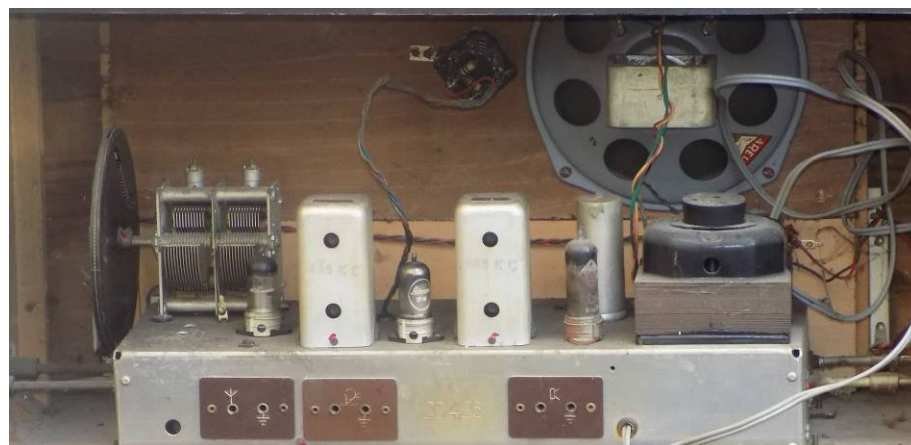

SIWE nr. 422	Radio Arel 121?	radioreceiver
Doel:	AM-Radio-ontvangst en PU-versterker	
Type:	P121? chassisnr.20426	

zicht geopende achterkant .

Bouwer:	Arel Antwerpen	Bouwjaar: ±1950
Afkomst:	collectie SH Holsbeek	
Afmetingen:	BxDxH: 84x28x36	Gewicht: 11,5 kg
Materiaal:	houten omkasting, metaal, elektrische componenten, 6 lampen: ECH42 EF41 EBC41 EL41 AZ41 EM4	
Werkwijze:	Radio-ontvangst: KG MG LG + PU 4 draaiknoppen op zijkanten: links-achter: toon links-voor: AAN +volume rechts-voor: kanaalkiezer rechts-achter: band	
Staat:	redelijk, speelt prima, wijzerschaal ontbreekt	
opmerking:		
Nwe bestem.:	AB	
Opmaak:	A.B. . op 5.6.2016 - laatste aanpassing 5.6.2017 alex.baerts@skynet.be	