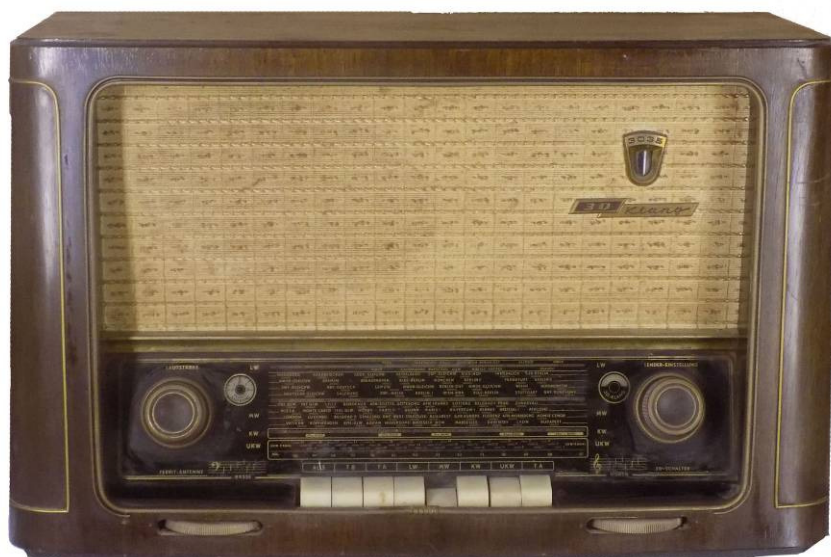

SIWE nr. 420	Radio Grundig 3035W/3D	radioreceiver
Doel:	AM-FM-Radio-ontvangst en PU-versterker	
Type:	superheterodyne 3D-Klang snr. 1005 11697	

zicht geopende achterkant

rugplaat.

Bouwer:	Grundig Radio Werke GMBH Fürth (Bay) W.-Duitsland	Bouwjaar: ±1956
Afkomst:	collectie SH Holsbeek	
Afmetingen:	BxDxH: 62x26,5x39 cm	Gewicht: 12,50 kg
Materiaal:	houten omkasting, metaal, elektrische componenten, 6 lampen: ECC85 EEF89 EAF42 EABC80 EL84 EM85 (+ B250C75) 4 luidsprekers:	
Werkwijze:	Radio-ontvangst: KG MG LG + PU Dubbele draaiknop links: Volume/Ferrit-antenne; rechts: kanaalkiezer / fijnafstemming 8 druktoetsen: [AUS] [T-B] [T-A] [LW] [MW] [KW] [UKW] [FA](ferritantenne) horizontale knop links: bass, rechts: hoge tonen	
Staat:	redelijk, audiogedeelte is in orde, doch verder alleen ontvangst op korte golf.	
opmerking:		
Nwe bestem.:		
Opmaak:	A.B. . op 20.10.2017 - laatste aanpassing alex.baerts@skynet.be	