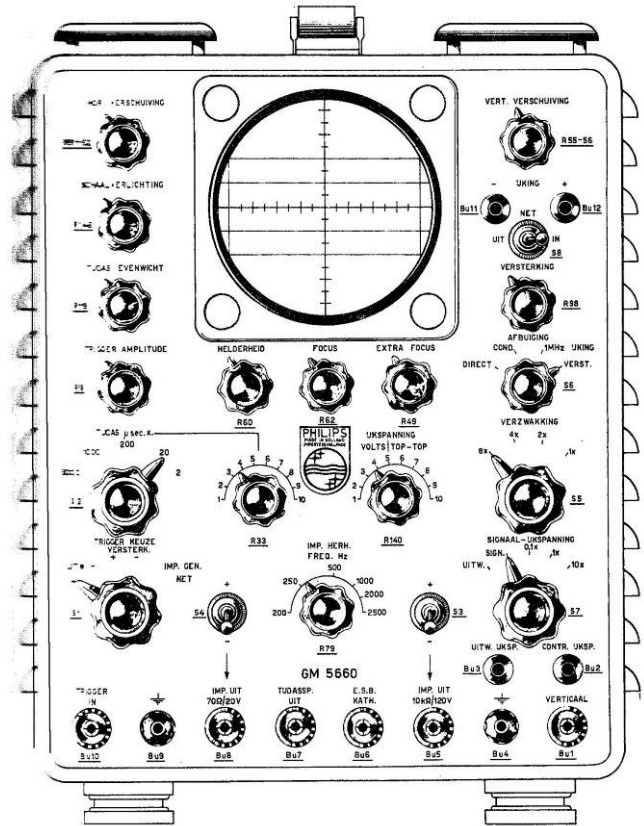

SIWE nr. 384	<b>Philips Oscilloscope GM5660</b>	oscilloscope
Doel:	Zichtbaar maken van (wisselende) spanningen	
Type:	GM5660 ( in voorbereiding!)	

TYPE N° : GM 5660  
 SERIE N° : D 901 C  
 VOLT. : 115-127-220 V  
 FREQ. : 50-400 HZ

achterkant

Bouwer:	Philips Holland	Bouwjaar: ??
Afkomst:	gift van dhr Nap van Zuuren	
Afmetingen:	BxDxH: 25x51x37cm	Gewicht: 30kg
Materiaal:	metaal, elektrische componenten, lampen: 3 EB41, 9x EF42, 5ECC40, EL41, 3x EZ40, 2x 1B3GT en DG10-6	
Werkwijze:	Bandbreedte: 15Hz tot 10MHz Eénkanaalsoscilloscoop , bedieningsknoppen: zie fig. rechts	
Staat:	redelijk, defect	
Opmerking:	Doc. "Service documentatie voor de HFOscillograaf GM5660" beschikbaar (55 blz. A4)	
Nwe bestem.:		
Opmaak:	A.B. op 15.11.2015 - laatste aanpassing:15.11.2015 <a href="mailto:alex.baerts@skynet.be">alex.baerts@skynet.be</a>	