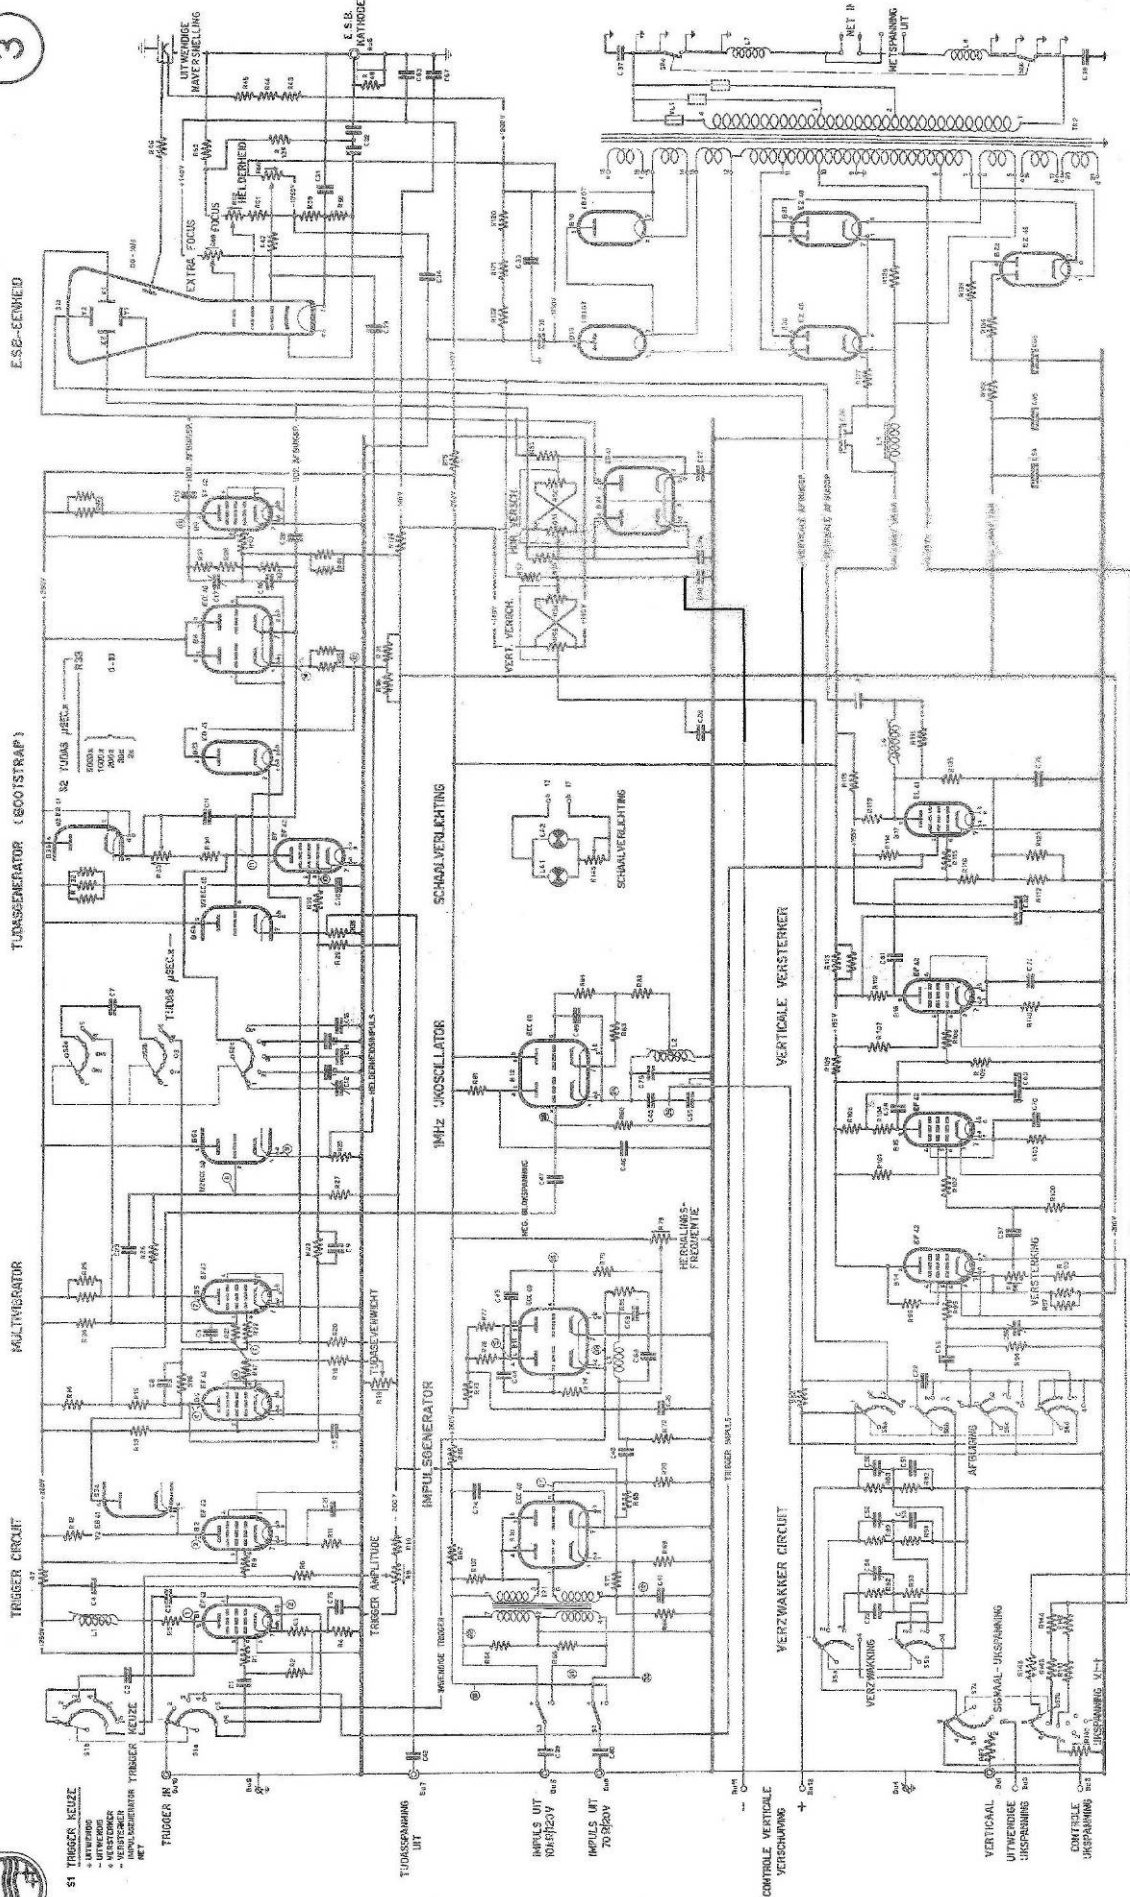

3

55 VERZWARPER
56 AFLEESING
57 SIGNAAL-VERSTERKER
58
59
60
61
62
63
64
65
66
67
68
69
70
71
72
73
74
75
76
77
78
79
80
81
82
83
84
85
86
87
88
89
90
91
92
93
94
95
96
97
98
99
100

IMPULS OSCILLOGRAAF TYPE GM 5660