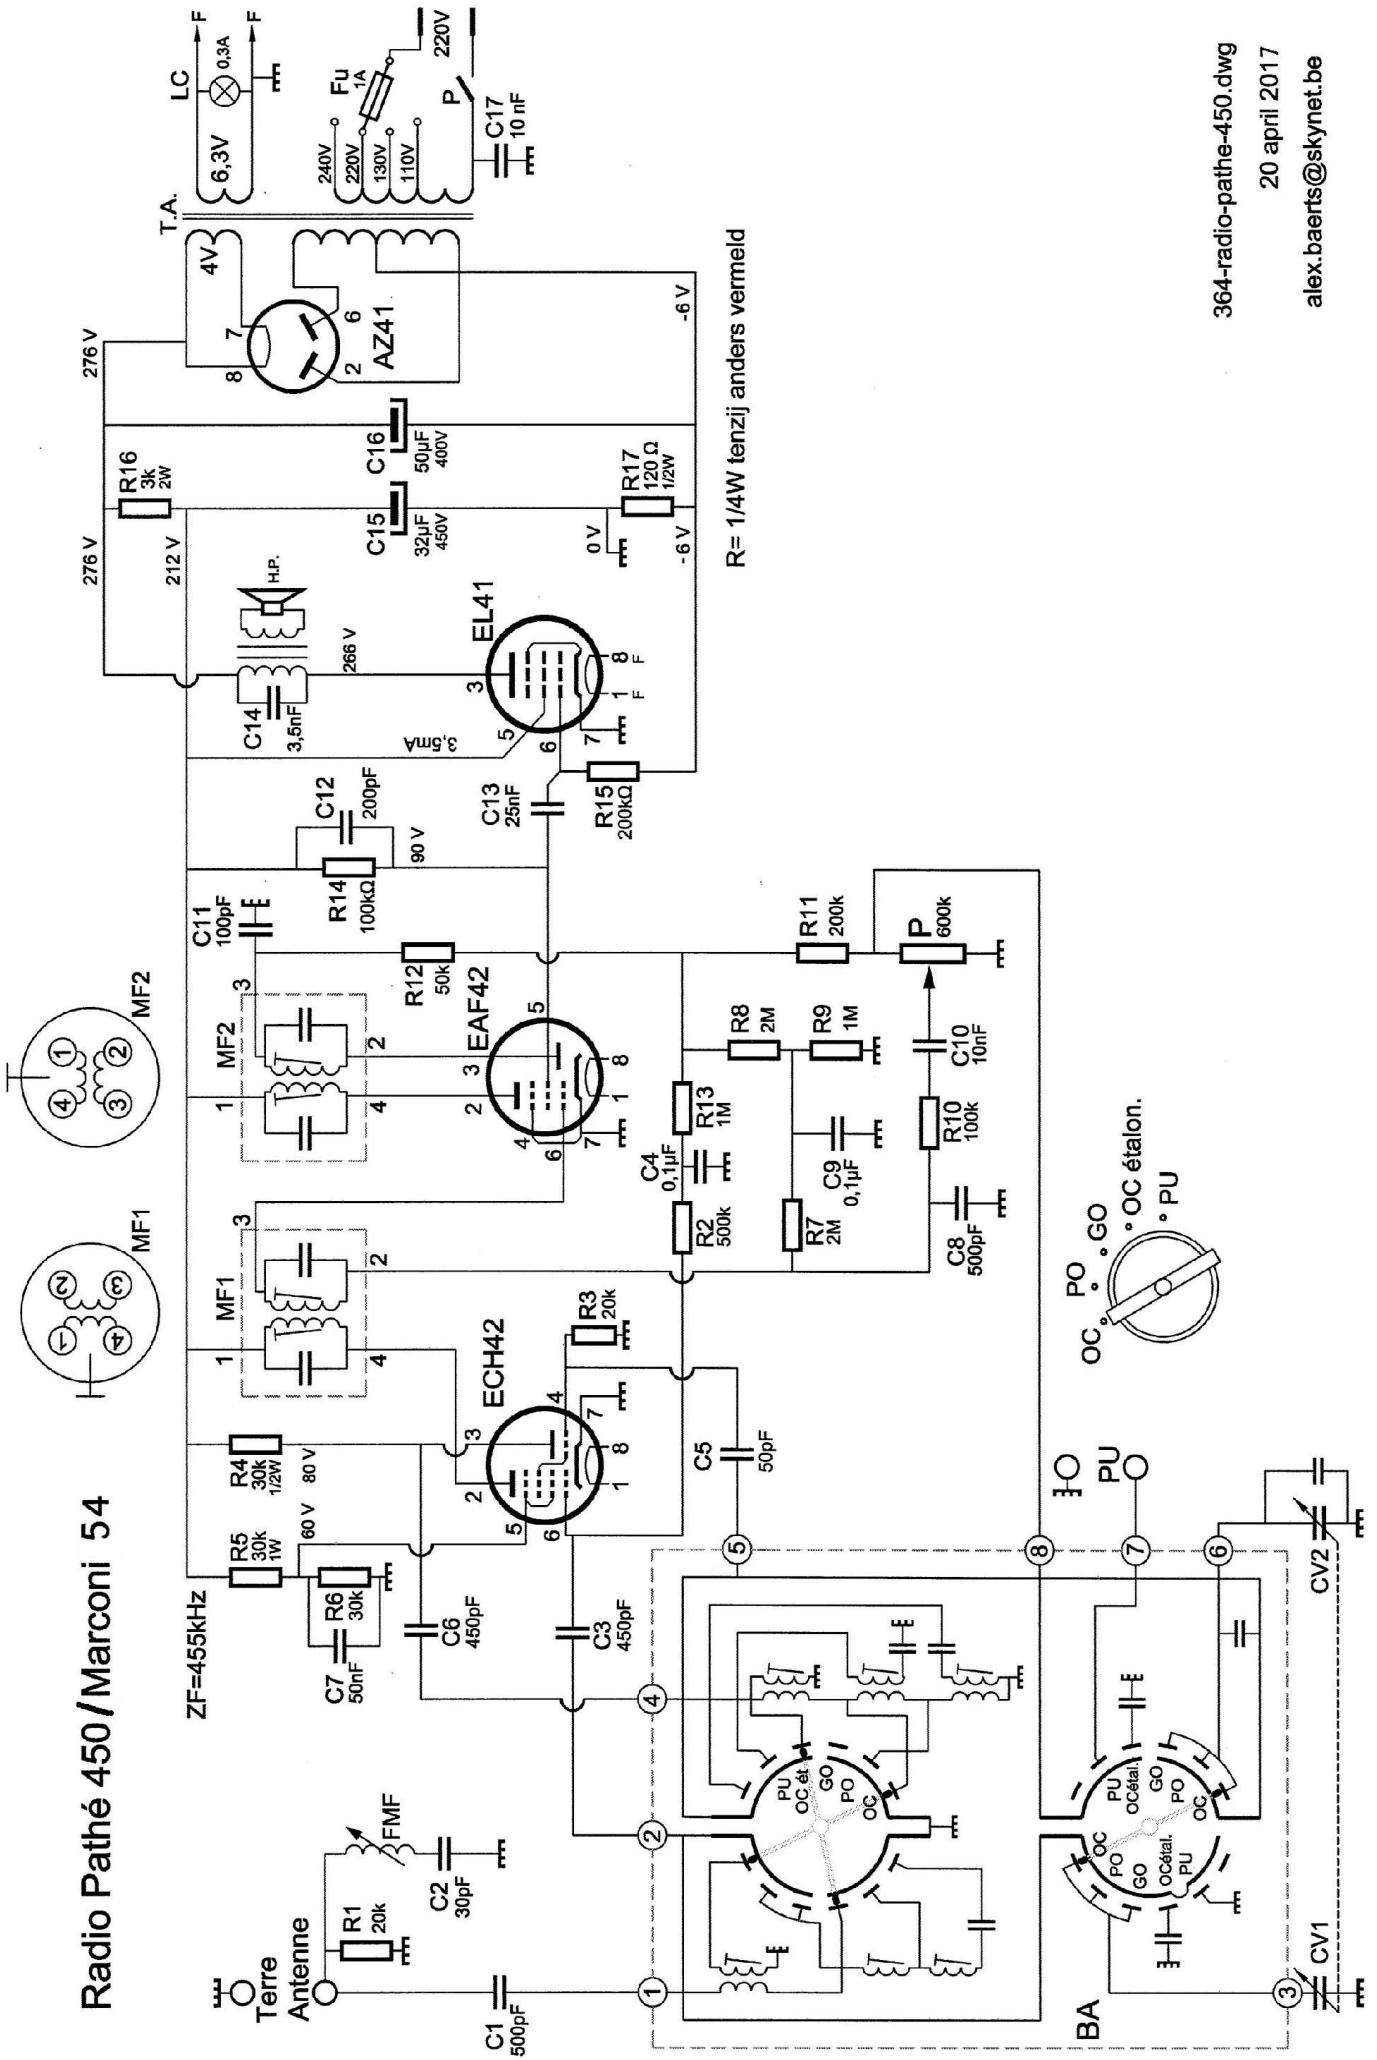

SIWE nr.: 364	<b>Radio Pathé 450</b>	radioreceiver
Doel:	Radio-ontvangst en grammofoonversterker	
Type:	Superheterodyne Pathé 450	

zicht geopende onderkant

Bouwer:	Pathe Frankrijk identiek Marconi 54	
Bouwjaar:	ca. 1952	
Afkomst:	A.B. Rommelmarkt Lubbeek Nieuwe bestemming: blijft A.B.	
Afmetingen:	BxDxH: 32,5x17,5x24cm Gewicht: 5,2kg	
Materiaal:	Stalen omkasting met vooraan een bakelieten kader 4 lampen: ECH42, EAF42, EL41 en AZ41	
Werkwijze:	Radio-ontvangst LG-MG-KG en kristal-PU vooraan slechts één knop: kanaalkiezer zijkant links: aan/uit en volume, zijkant rechts: bandkiezer: OC, PO, GO, OCétal. en PU Schema: zie 2 <sup>de</sup> blad	
Staat:	redelijk, functioneert nog, kwaliteit matig, bakeliet op 2 plaatsen gebarsten	
Opmerking:	De radio lijkt bestemd voor inbouw, doch dat kan niet wegens de knoppen op de zijkanten.	
Opmaak:	A.B. op 25.4.2015 - laatste aanpassing: 25.4.2017 <a href="mailto:alex.baerts@skynet.be">alex.baerts@skynet.be</a>	

# Radio Pathé 450 / Marconi 54

R= 1/4W tenzij anders vermeld