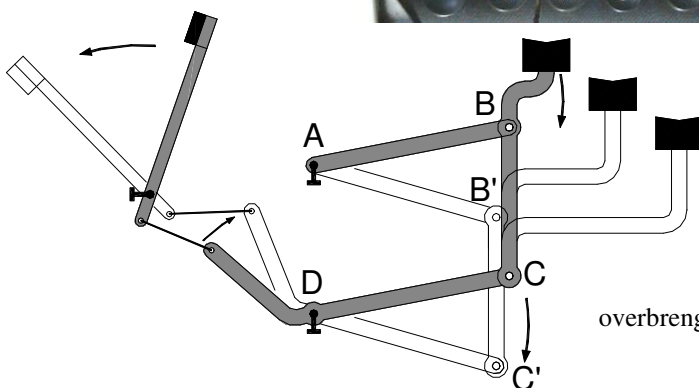

SIWE nr. 349	Schrijfmachine Erika	Typewriter
Doel:	Typen van brieven en stencils tot 24 cm breed	
Type:	Draagbaar toestel in koffer nr.3050920	

draagkoffer

argenomen bekiecing

klavier

overbrenging toets → letter

Bouwer:	Buromaschinen Export GMBH W.-Friedrichstrasse 61 Berlin DDR	
Bouwjaar:	ca	
Afkomst:	KH	
Afmetingen:	BxDxH: 35,5 x 35,5 x13 cm rol: ØxL: 3,3 x 24 cm, max. 84 karakters per regel breedte karakters: 2,6 mm, max. regelbreedte: 84 x 0,26 = 22cm	
Gewicht:	7 kg met koffer	
Materiaal:	Metalen geraamte, kunststof bekleding, textiel (lint)	
Werkwijze:	Azerty-klavier met 44 (x2) toetsen. Diepte toetsaanslag wordt gelijk gehouden voor elke rij door parallellogrammechanisme ABCD, zie schets.	
Staat:	goed, letter o haperde soms	
Opmerkingen		
Opmaak:	A.B. op 15.12.2014 - laatste aanpassing: 15.1.2014	e-mail: alex.baerts@skynet.be