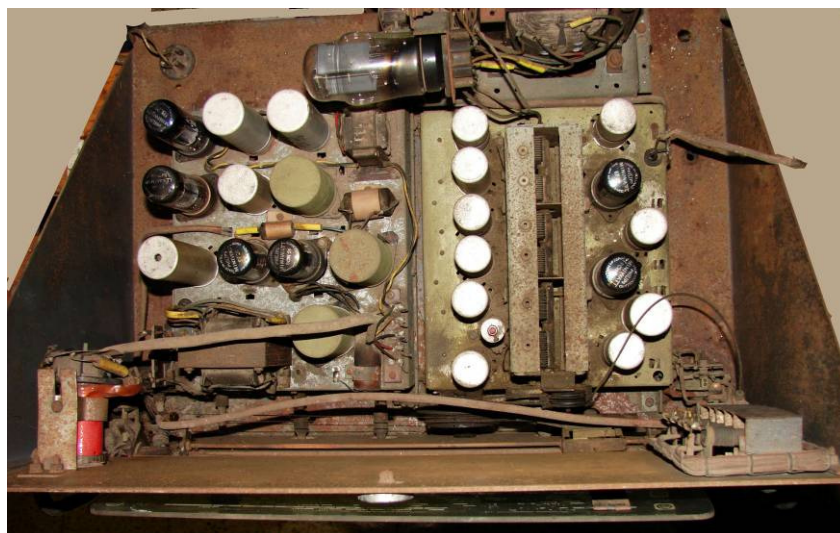

SIWE nr.: 308	Distibutieradio Philips BX760X	receiver for radio distribution
Doel:	Radio-ontvangst voor radiodistributie in het Leuvense	
Type:	BX750X.08 ingebouwd in metalen rack	

Bouwer:	Philips Eindhoven
Bouwjaar:	ca. 1948
Afkomst:	
Afmetingen:	BxDxH: cm
Gewicht:	kg
Materiaal:	metaal, elektrische componenten, lampen: 2x ECH21, 2x EF22, 2x EBL21, EM4, AZ4
Werkwijze:	
Staat:	slecht
Opmerking:	
Nwe bestem.:	Brabantss Radiomuseum
Opmaak:	A.B. . op 15.10.2013 - laatste aanpassing alex.baerts@skynet.be