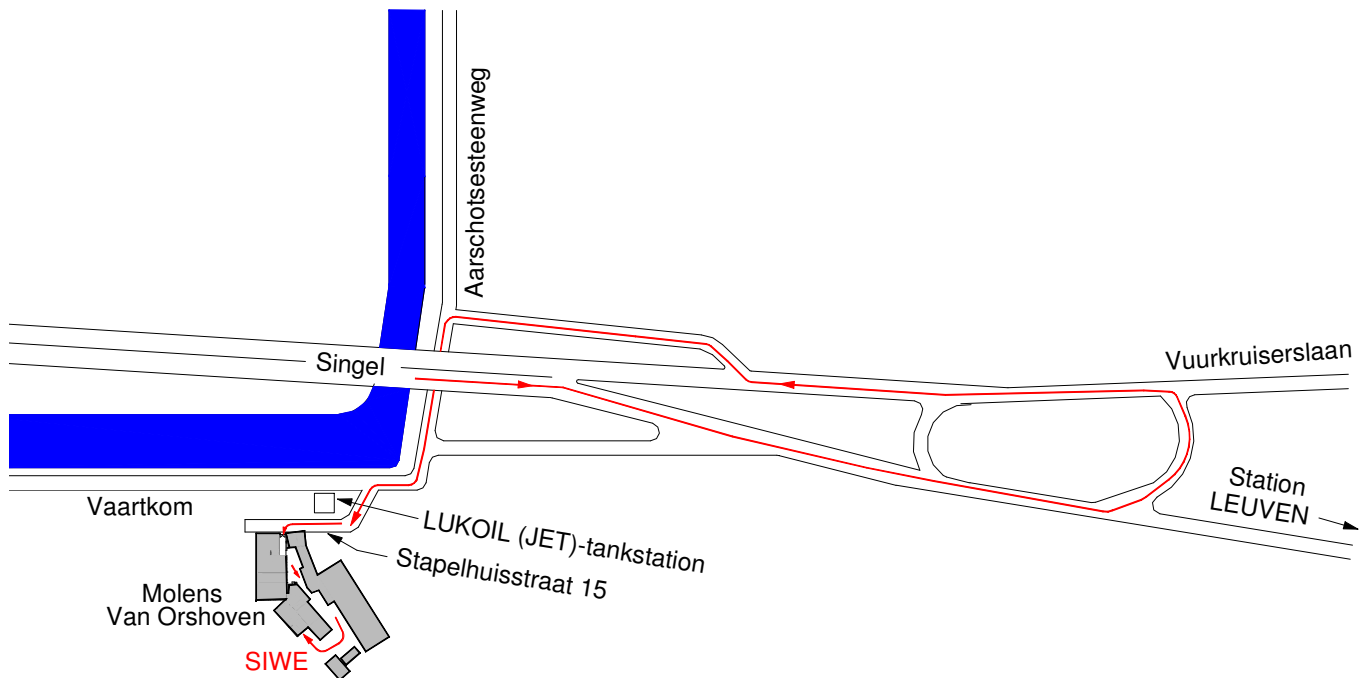

# Wegwijzer trefpunt Siwe

Foto 1 Ingang Stapelhuisstraat 15 (Witte poort)  
Vaart

Foto 2 Ingang Trefpuntcenter