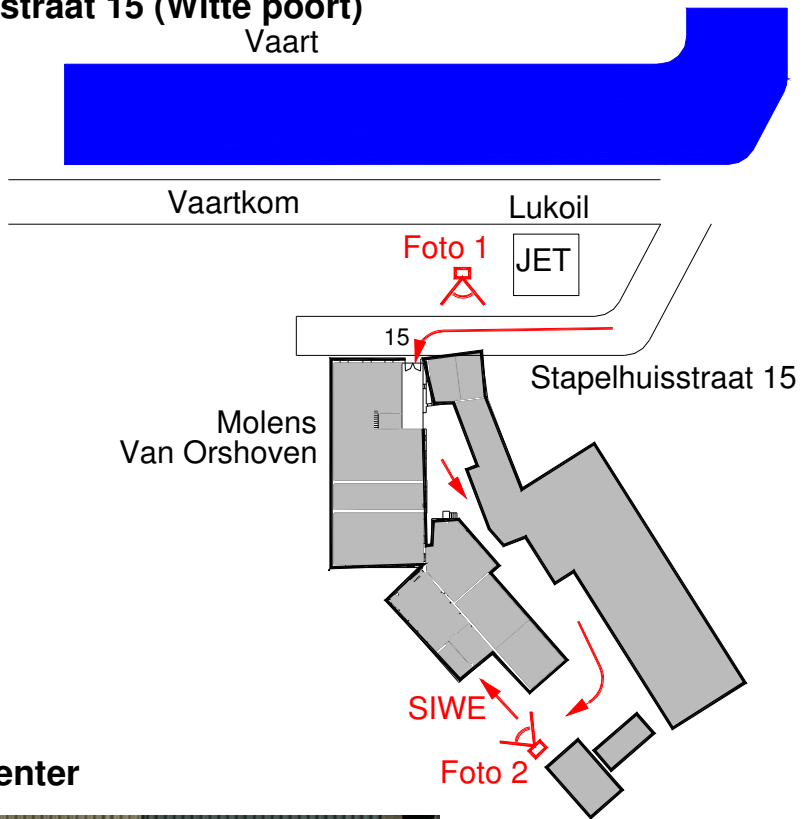

# Wegwijzer trefpunt Siwe

Foto 1 Ingang Stapelhuisstraat 15 (Witte poort)  
Vaart

Foto 2 Ingang Trefpuntcenter