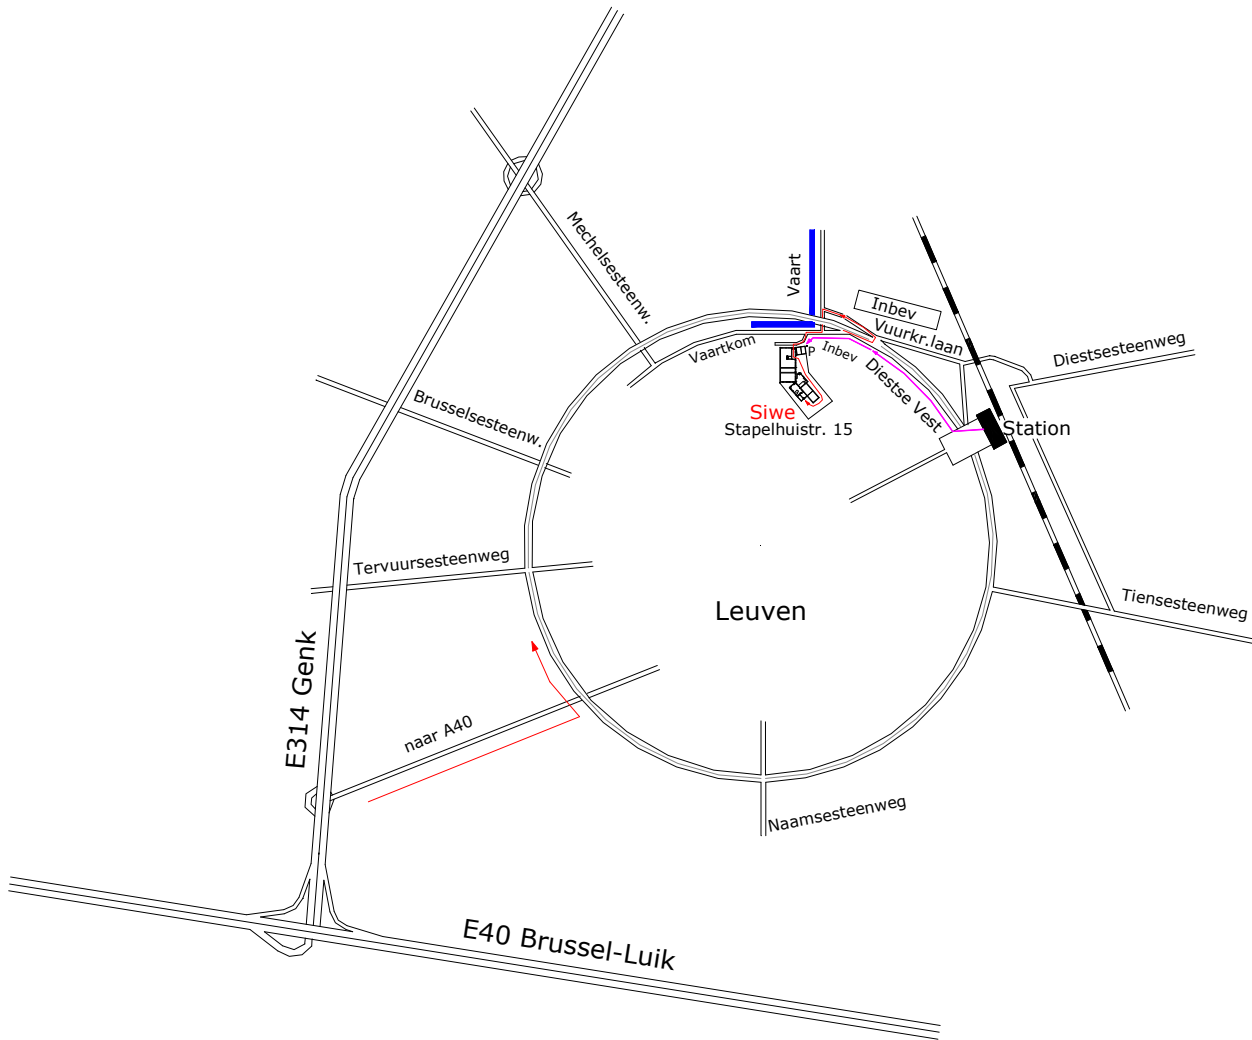

# Wegwijzer trefpunt Siwe

Foto 1 Ingang Stapelhuisstraat 15 (Witte poort)  
Vaart

Foto 2 Ingang Trefpuntcenter