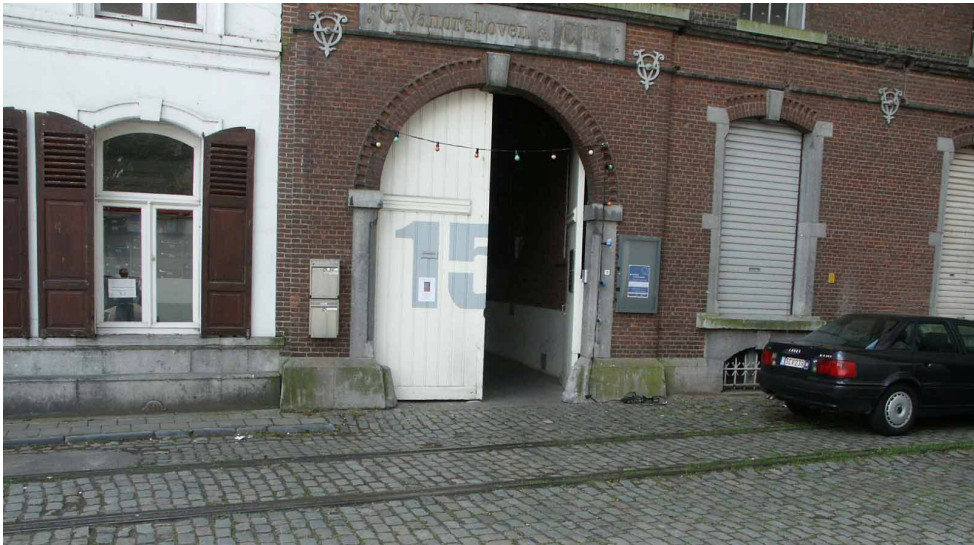

# Wegwijzer trefpunt Siwe

Foto 1 Ingang Stapelhuisstraat 15 (Witte poort)  
Vaart

Foto 2 Ingang Trefpuntcenter